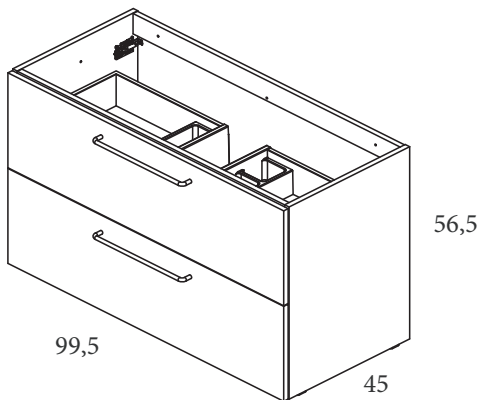

C0074030 NISY Alsószekrény mosdóval, 100 cm, **GLOSS WHITE**

C0074029 NISY Alsószekrény mosdóval, 100 cm, **SANDY WALNUT**

C0074033 NISY Alsószekrény mosdóval, 100 cm, **GLOSS NAVY BLUE**

További rendelhető színek

C0074032 NISY Alsószekrény mosdóval, 100 cm, **GLOSS GALET**

C0074031 NISY Alsószekrény mosdóval, 100 cm, **GLOSS ANTHRACITE**

Opcionális bútorláb

127250 NISY bútorláb szett **FEHÉR**

127249 NISY bútorláb szett **KRÓM**

| Tükör- és világítás választék: 69-74. oldal

| Fali szekrény opció: 62. oldal