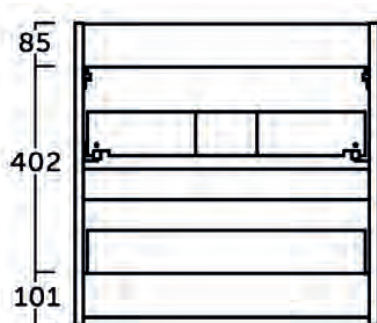

# VITAL CAPRI 100

Hettich vasalat

Soft-close

Melamingyantas laminálás

M0592120702312 VITAL CAPRI Alsószekrény ONIX NEW mosdóval, 100 cm, NATURAL OAK

Tükör- és világítás választék: 69-74. oldal

VITAL CAPRI színválaszték