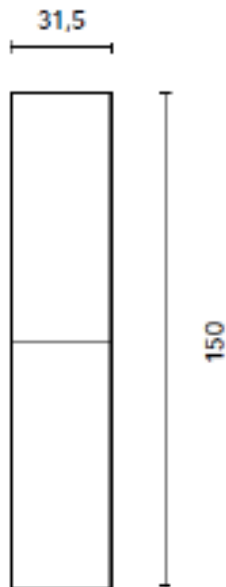

Páramentesítő funkció

Háttérvilágítás

Érintógomb: On/Off