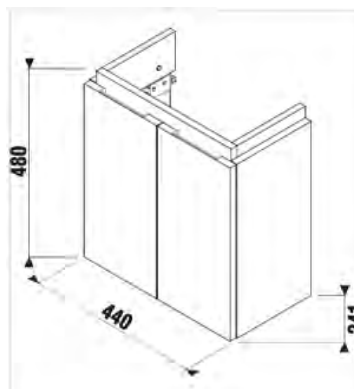

H40J4201005001 CUBITO-N Alsószekrény 1 ajtós, White

H40J4202005191 CUBITO-N Alsószekrény 2 ajtós, Oak

H8114230001051 CUBITO Asszimetrikus mosdó, BALOS

H8114240001061 CUBITO Asszimetrikus mosdó, JOBBOS

SUMMER színválaszték

White

Oak

CLEAR H455705

Tükör LED világítással

CUBITO PURE H824426

Álló wc, kombi, Vario lefolyós