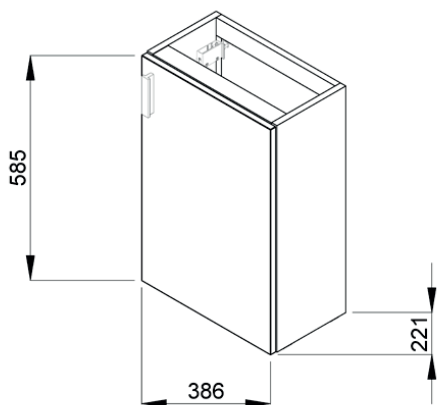

H4535141753001 **PETIT** Alsószekrény mosdóval, tükörrel és világítással, 40 cm, **WHITE**

H4535111753011 **PETIT** Alsószekrény mosdóval, 40 cm, **ANTHRACITE**

**PETIT** színválaszték

White

Anthracite