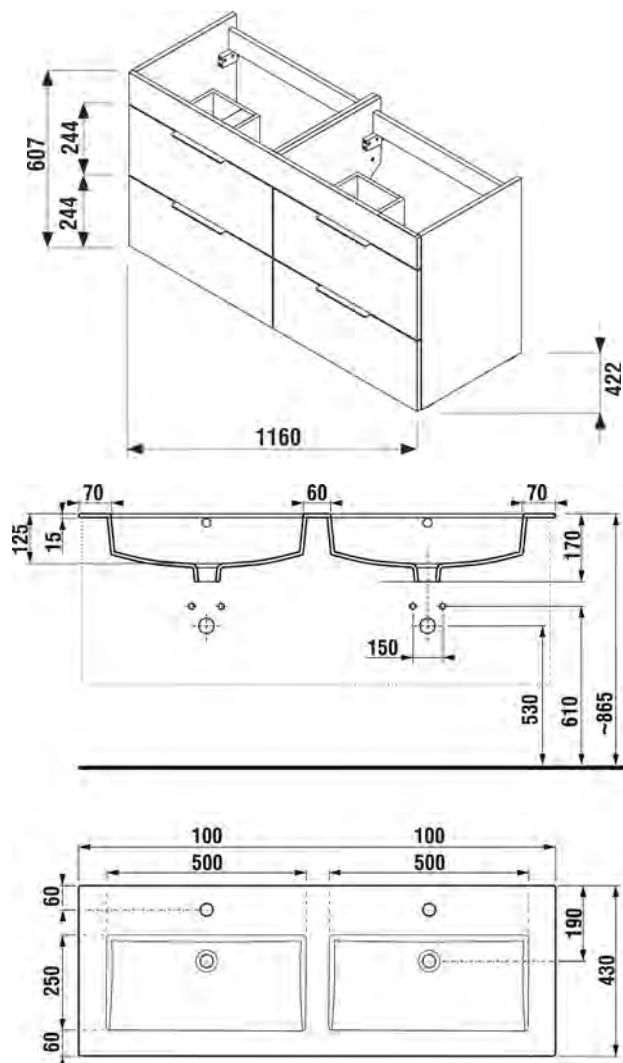

H4536621763001 CUBE, 120 cm, Fiókos alsószekrény mosdóval,
120 cm, WHITE

CUBE színválaszték

White

SIGMA tükör

(opcionális)

120

65

Üvegvastagság: 4 mm Fa
hátlappal
Nem forgatható

ESTHER.30 LED világítás

(opcionális)

30 cm