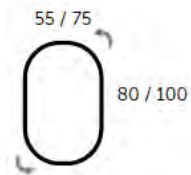

23902080 **SOUL BLACK** Tükör, 55X80 cm

23902100 **SOUL BLACK** Tükör, 75X100 cm

- Üvegvastagság: 4 mm
- Forgatható