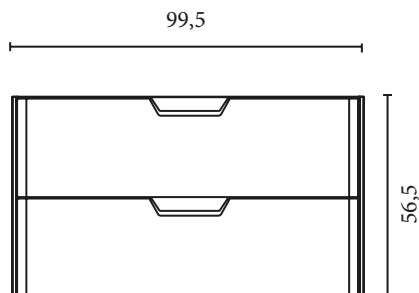

C0073451 **LIFE** Alsószekrény mosdóval, 100 cm,
GLOSS WHITE

C0073452 **LIFE** Alsószekrény mosdóval, 100 cm,
GLOSS ANTHRACITE

C0073449 **LIFE** Alsószekrény mosdóval, 100 cm,
NORDIC OAK

C0073450 **LIFE** Alsószekrény mosdóval, 100 cm,
SAMARA ASH

LIFE színválaszték

| Tükör- és világítás választék: 69-74. oldal

| Fali szekrény opció: 60. oldal

LIFE fali szekrény
(opcionális)
Megfordítható front

VERONA ROND Tükör
(opcionális)

| **BEAUTY** mosdó