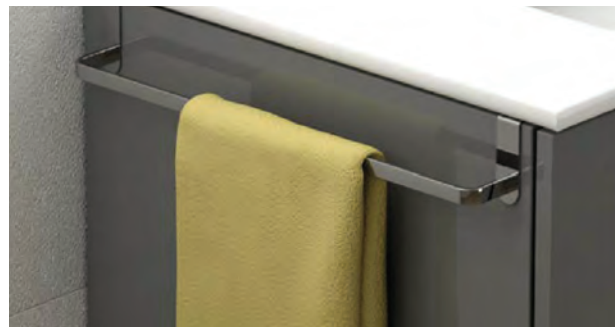

# KIEGÉSZÍTŐK

41600001 TOWER RAIL törölköző tartó, FÉNYES KRÓM

41602001 TOWER RAIL törölköző tartó, FEKETE