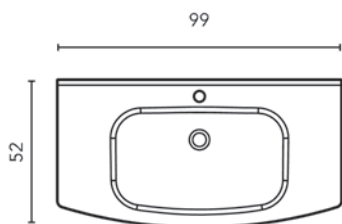

C0073315 **WAVE** Alsószekrény mosdóval, 100 cm, **NATURE WHITE**

C0073306 **WAVE** Alsószekrény mosdóval, 100 cm, **NATURE BEIGE**

C0073312 **WAVE** Alsószekrény mosdóval, 100 cm, **SAND MATT**

WAVE színválaszték

Nature White

Nature Beige

Sand Matt

| Tükör- és világítás választék: 69-74. oldal

| Fali szekrény opció: 60. oldal

| **TREND** mosdó

WAVE Fali szekrény
(opcionális)
Megfordítható front

MOON tükör
(opcionális)

Üvegvastagság: 4 mm

Elfordítható

SOFIA.60 LED világítás
(opcionális)