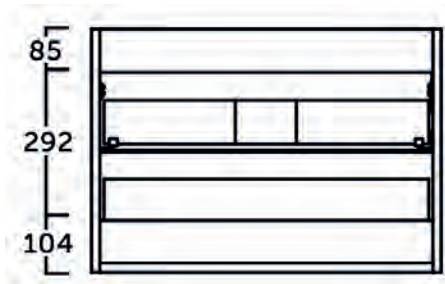

12501100 + 52101100 **ACUARIO** Alsószekrény **QUATTRO** mosdóval,
100 cm, **GLOSSY WHITE**

Tükör- és világítás választék: 69-74. oldal

Fali szekrény opció: 64. oldal