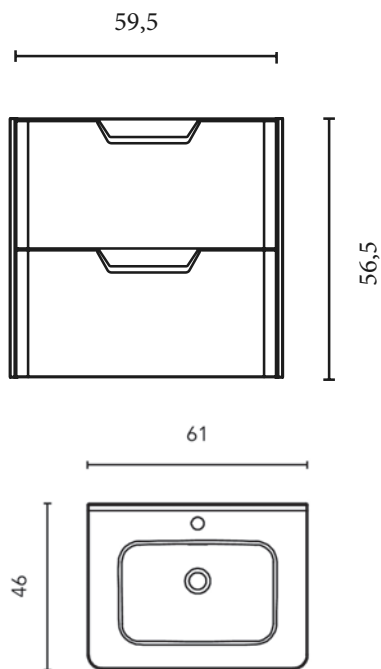

C0073443 LIFE Alsószekrény mosdóval, 60 cm, GLOSS WHITE

C0073441 LIFE Alsószekrény mosdóval, 60 cm, NORDIC OAK

| Tükör- és világítás választék: 69-74. oldal

| Fali szekrény opció: 61. oldal

| LIFE színválaszték

Gloss White Nordic Oak

| LIFE fali szekrény
(opcionális)

| MOON tükör
(opcionális)

Üvegvastagság: 4 mm

| ESTHER.30 LED világítás
(opcionális)

| BEAUTY mosdó