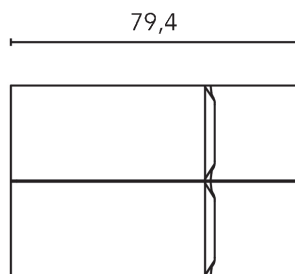

C0073307 **WAVE** Alsószekrény mosdóval, 80 cm, **NATURE WHITE**

C0073308 **WAVE** Alsószekrény mosdóval, 80 cm, **NATURE BEIGE**

C0073310 **WAVE** Alsószekrény mosdóval, 80 cm, **SAND MATT**

| Tükör- és világítás választék: 69-74. oldal

| Fali szekrény opció: 60. oldal