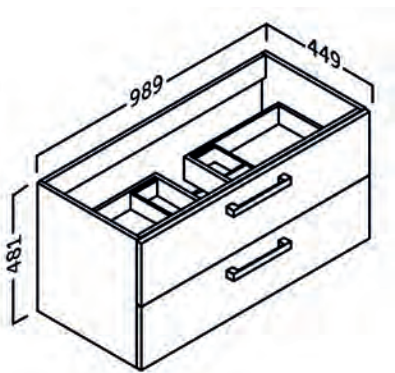

12501100 + 52101100 **ACUARIO** Alsószekrény **QUATTRO** mosdóval,
100 cm, **GLOSSY WHITE**

Tükör- és világítás választék: 69-74. oldal

Fali szekrény opció: 64. oldal