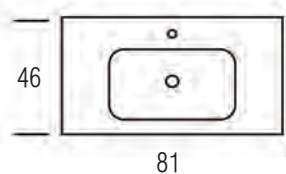

ONIX NEW mosdó