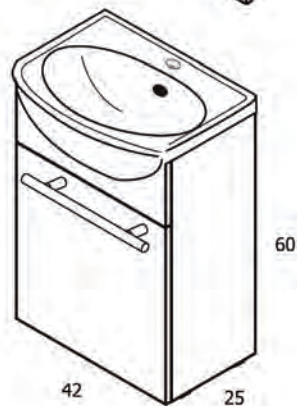

125446 **ARA** Alsószekrény mosdóval, tükörrel* 45 cm,
GLOSS WHITE

125447 **ARA** Alsószekrény mosdóval, tükörrel* 45 cm,
ROBLE ESSENCE

*Nem forgatható!

ARA színválaszték

GlossWhite

Roble Essence