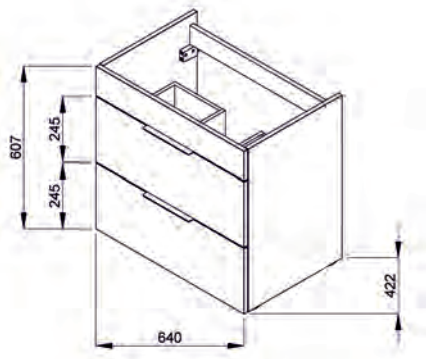

H4536021763001 CUBE Alsószekrény mosdóval, fiókos, 65 cm, WHITE

OPCIÓ: H4944021760001 CUBE Szekrényláb (pár)