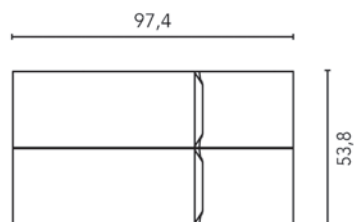

| Fali szekrény opció: 60. oldal

| **TREND** mosdó

**WAVE** Fali szekrény  
(opcionális)  
Megfordítható front

**MOON** tükör  
(opcionális)

Üvegvastagság: 4 mm

Elfordítható

**SOFIA.60** LED világítás  
(opcionális)