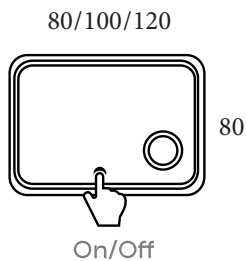

27000080 **COSMOS** Tükör 80x80 cm

27000100 **COSMOS** Tükör 100x80 cm

27000120 **COSMOS** Tükör 120x80 cm

Páramentesítő funkció

Háttérvilágítás

Érintőgomb: On/Off

Kozmetikai tükör

| 26700080 SPOTY LED tükör 80x65 cm