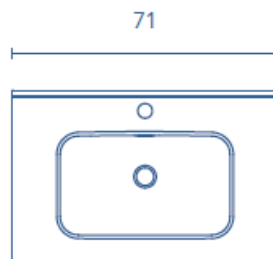

C0074020 NISY Alsószekrény mosdóval, 80 cm, GLOSS WHITE

C0074019 NISY Alsószekrény mosdóval, 80 cm, SANDY WALNUT

C0074023 NISY Alsószekrény mosdóval, 80 cm, GLOSS NAVY BLUE

További rendelhető színek

C0074022 NISY Alsószekrény mosdóval, 80 cm, GLOSS GALET

C0074021 NISY Alsószekrény mosdóval, 80 cm, GLOSS ANTHRACITE

Opcionális bútorláb

127250 NISY bútorláb szett FEHÉR

127249 NISY bútorláb szett KRÓM

| Tükör- és világítás választék: 69-74. oldal

| Fali szekrény opció: 62. oldal

ENZO mosdó

NISY színválaszték

MOON tükör

Üvegvastagság: 4 mm

ESTHER.30 LED világítás (opcionális)