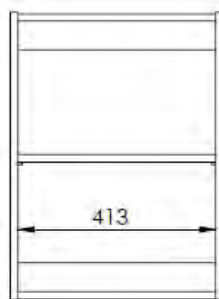

168774 SUMMER Alsószeekrény mosdóval, 45 cm, NAVY BLUE MATT

168775 SUMMER Alsószeekrény mosdóval, 45 cm, FUME MATT

SUMMER színválaszték

White Gloss

Light Grey Gloss

Black Matt

Navy Blue Matt

Fume Matt