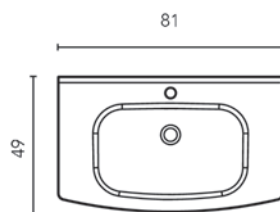

C0073307 **WAVE** Alsószekrény mosdóval, 80 cm, **NATURE WHITE**

C0073308 **WAVE** Alsószekrény mosdóval, 80 cm, **NATURE BEIGE**

C0073310 **WAVE** Alsószekrény mosdóval, 80 cm, **SAND MATT**

| Tükör- és világítás választék: 69-74. oldal

| Fali szekrény opció: 60. oldal