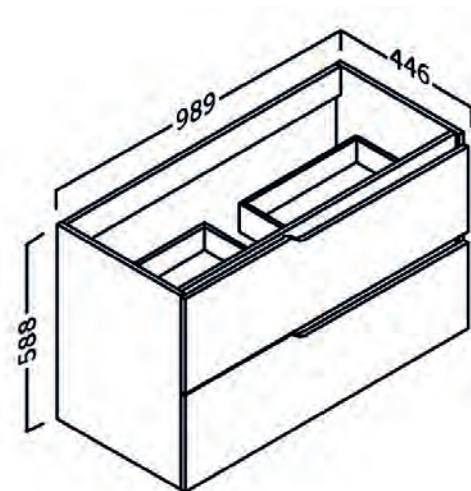

# VITAL CAPRI 100

Hettich vasalat

Soft-close

Melamingyantas laminálás

M0592120702312 VITAL CAPRI Alsószekrény ONIX NEW mosdóval, 100 cm, NATURAL OAK

Tükör- és világítás választék: 69-74. oldal

VITAL CAPRI színválaszték