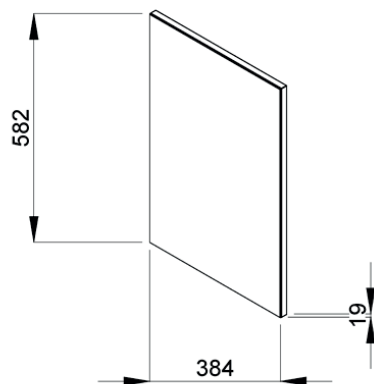

H4535141753001 **PETIT** Alsószekrény mosdóval, tükörrel és világítással, 40 cm, **WHITE**

H4535111753011 **PETIT** Alsószekrény mosdóval, 40 cm, **ANTHRACITE**

**PETIT** színválaszték

White

Anthracite