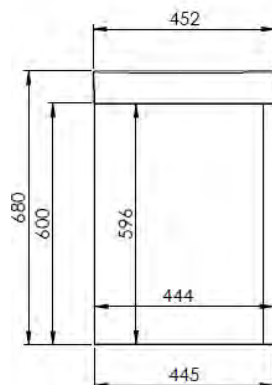

168774 SUMMER Alsószeekrény mosdóval, 45 cm, NAVY BLUE MATT

168775 SUMMER Alsószeekrény mosdóval, 45 cm, FUME MATT

SUMMER színválaszték

White Gloss

Light Grey Gloss

Black Matt

Navy Blue Matt

Fume Matt