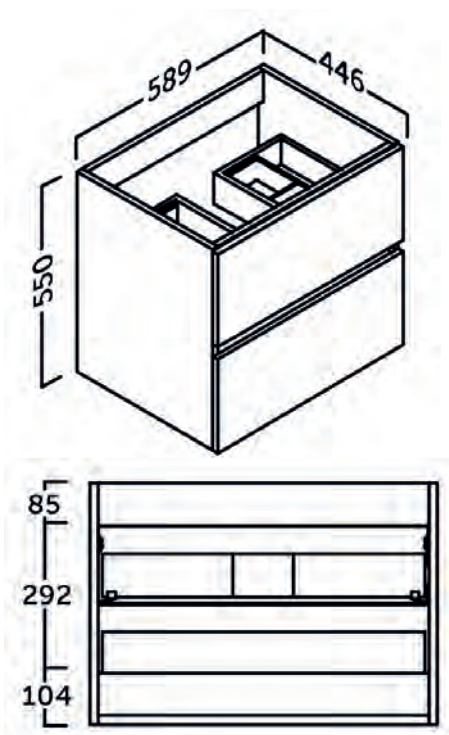

M0591120302312 **DORIAN** Alsószekrény **ONIX NEW** mosdóval, 60 cm, **NATURAL OAK**

M0591120302152 **DORIAN** Alsószekrény **ONIX NEW** mosdóval, 60 cm, **GLOSSY GREY**

M0591120302012 **DORIAN** Alsószekrény **ONIX NEW** mosdóval, 60 cm, **GLOSSY WHITE**

DORIAN színválaszték

| Tükör- és világítás választék: 69-74. oldal

| Fali szekrény opció: 64. oldal

DORIAN fali szekrény (opcionális)

REDONDO tükör (opcionális)

Üvegvastagság: 4 mm

ESTHER.30 LED világítás (opcionális)