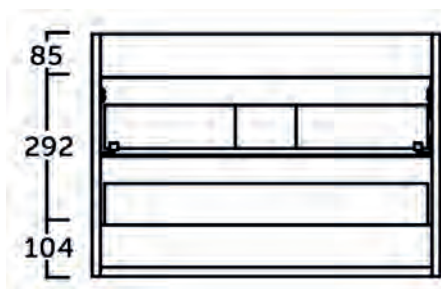

SIGMA tükör (opcionális)