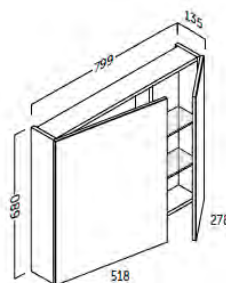

FLASH TÜKRÖS SZEKRÉNY

| **FLASH** Tükrös szekrény, 45 | **FLASH** Tükrös szekrény, 60 | **FLASH** Tükrös szekrény, 80