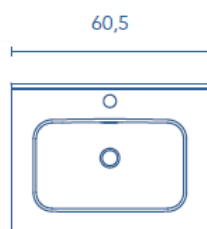

C0074000 NISY Alsószekrény mosdóval, 60 cm, GLOSS WHITE,

C0073999 NISY Alsószekrény mosdóval, 60 cm, SANDY WALNUT,

C0074003 NISY Alsószekrény mosdóval, 60 cm, GLOSS NAVY BLUE,

További rendelhető színek

C0074002 NISY Alsószekrény mosdóval, 60 cm, GLOSS GALET

C0074001 NISY Alsószekrény mosdóval, 60 cm, GLOSS ANTHRACITE

NISY színválaszték

| Tükör- és világítás választék: 69-74. oldal

| Fali szekrény opció: 62. oldal

NISY fali szekrény (opcionális)

MOON tükör

(opcionális)

Üvegvastagság: 4 mm

ESTHER.30 LED világítás (opcionális)

30 cm

ENZO mosdó