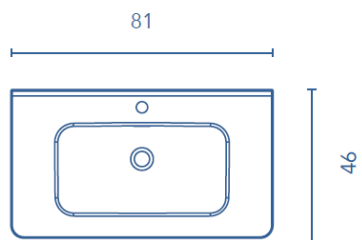

C0073447 **LIFE** Alsószekrény mosdóval 80 cm **GLOSS WHITE**

C0073445 **LIFE** Alsószekrény mosdóval 80 cm **NORDIC OAK**

C0073448 **LIFE** Alsószekrény mosdóval 80 cm **GLOSS ANTHRACITE**

| Tükör- és világítás választék: 69-74. oldal

| Fali szekrény opció: 61. oldal

| **LIFE** színválaszték

| **BEAUTY** mosdó

| **LIFE** fali szekrény
(opcionális)
Megfordítható front

| **MOON** tükör
(opcionális)

Üvegvastagság: 4 mm

| **ESTHER.30** LED világítás
(opcionális)