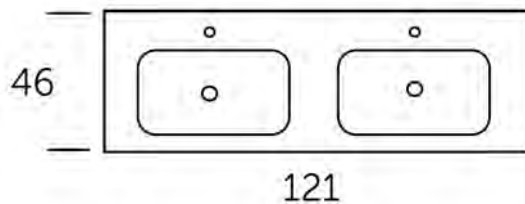

ONIX NEW mosdó

ESTHER.30 LED világítás (opcionális)