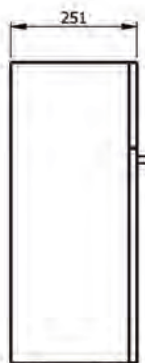

125446 **ARA** Alsószekrény mosdóval, tükörrel* 45 cm,
GLOSS WHITE

125447 **ARA** Alsószekrény mosdóval, tükörrel* 45 cm,
ROBLE ESSENCE

*Nem forgatható!

ARA színválaszték

GlossWhite

Roble Essence