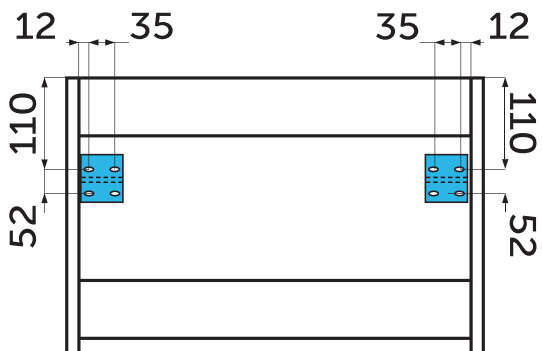

TECHNIKAI INFORMÁCIÓK

| ACUARIO