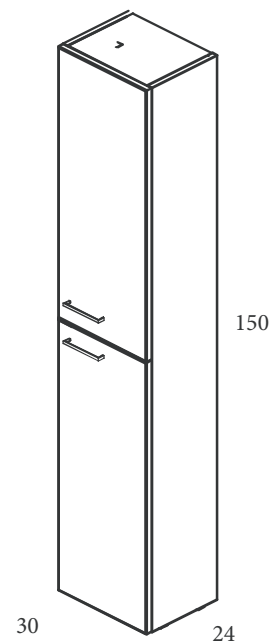

NISY FALI SZEKRÉNY

C0074045 NISY Fali szekrény,
GLOSS WHITE

C0074044 NISY Fali szekrény,
SANDY WALNUT

C0074048 NISY Fali szekrény,
GLOSS NAVY BLUE

További rendelhető színek

C0074047 NISY Fali szekrény,
GLOSS GALET

C0074046 NISY Fali szekrény,
GLOSS ANTHRACITE

Soft-close

Magasfényű, lakkozott felület

Melamingyántás laminálás

Megfordítható ajtó

NISY színválaszték

150

30

24