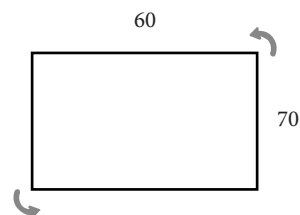

MOON tükör

(opcionális)