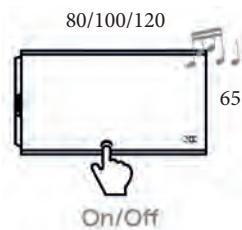

| 26700100 SPOTY LED tükör 100x65 cm

| 26700120 SPOTY LED tükör 120x65 cm

Beépített zenelejátszó, bluetooth vevő.  
2 db 3W-os hangszóróval.

Érintőgomb: On/Off

Páramentesítő funkció

Digitális óra

Háttérvilágítás