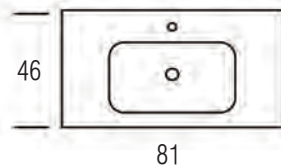

ONIX NEW mosdó