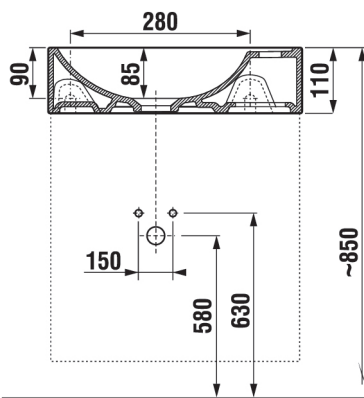

H4535111753001 **PETIT** Alsószekrény mosdóval, 40 cm, **WHITE**

H4535141753001 **PETIT** Alsószekrény mosdóval, tükörrel és világítással, 40 cm, **WHITE**

H4535111753011 **PETIT** Alsószekrény mosdóval, 40 cm, **ANTHRACITE**

PETIT színválaszték

White

Anthracite