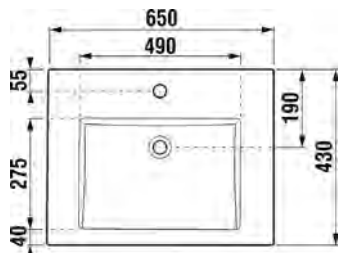

H4536021763001 CUBE Alsószekrény mosdóval, fiókos, 65 cm, WHITE

OPCIÓ: H4944021760001 CUBE Szekrényláb (pár)