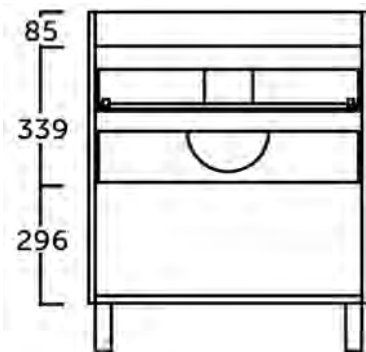

Tükör- és világítás választék: 69-74. oldal