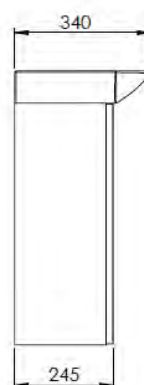

168774 SUMMER Alsószeekrény mosdóval, 45 cm, NAVY BLUE MATT

168775 SUMMER Alsószeekrény mosdóval, 45 cm, FUME MATT

SUMMER színválaszték

White Gloss

Light Grey Gloss

Black Matt

Navy Blue Matt

Fume Matt