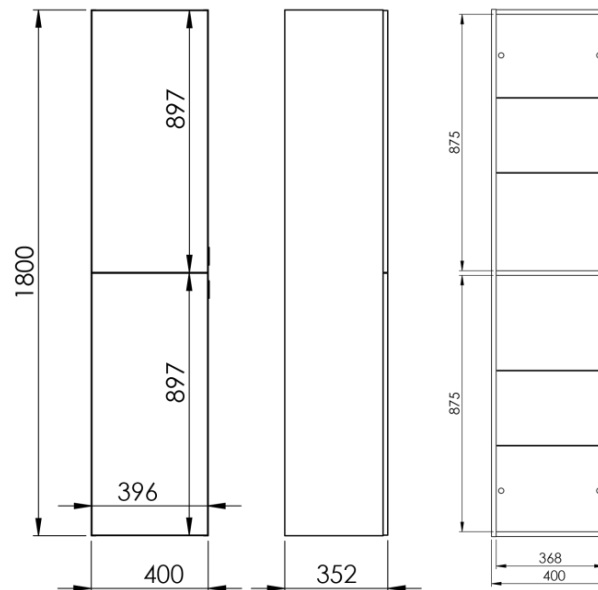

EVELYN színválaszték

Soft-close

Megfordítható ajtó