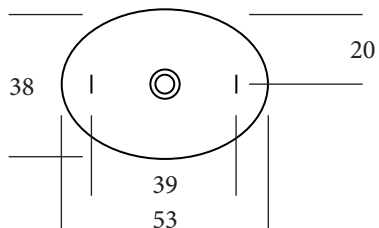

# ÜLTETHETŐ KERÁMIA MOSDÓ VÁLASZTÉK

50701004 ROTTERDAM

S04080100 SETTE

S04030100 UNO

500.771.01.2. **GEBERIT VARIFORM**,  
pultra ültethető ovális alakú mosdó  
csaplyuk nélkül, túlfolyó nélkül,

53001002 DUE