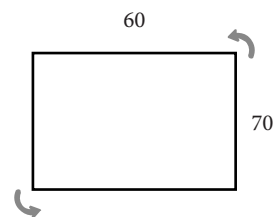

| MOON tükör
(opcionális)