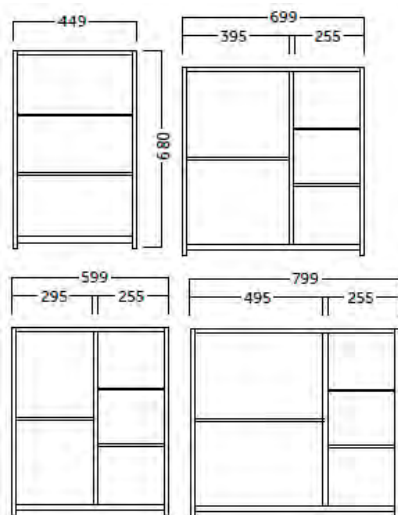

- | Üvegvastagság: 3mm
- | Ajtó bútorlap vastagság: 12 mm
- | Üveg polcok
- | Oldalai alumínium szín kivitelben.