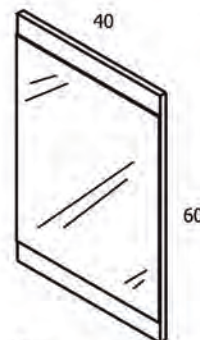

125446 **ARA** Alsószekrény mosdóval, tükörrel* 45 cm,
GLOSS WHITE

125447 **ARA** Alsószekrény mosdóval, tükörrel* 45 cm,
ROBLE ESSENCE

*Nem forgatható!

ARA színválaszték

GlossWhite

Roble Essence