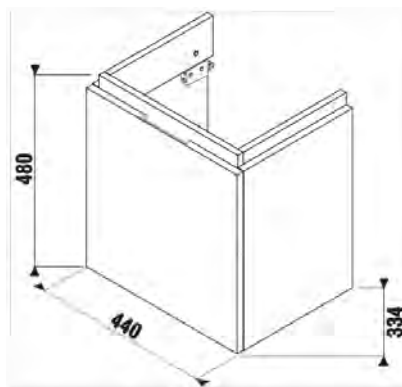

CLEAR H455705

Tükör LED világítással