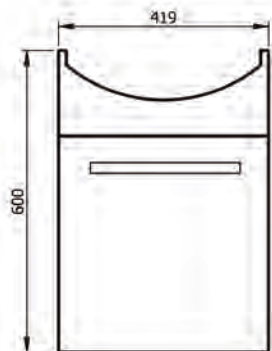

125446 **ARA** Alsószekrény mosdóval, tükörrel* 45 cm,
GLOSS WHITE

125447 **ARA** Alsószekrény mosdóval, tükörrel* 45 cm,
ROBLE ESSENCE

*Nem forgatható!

ARA színválaszték

GlossWhite

Roble Essence