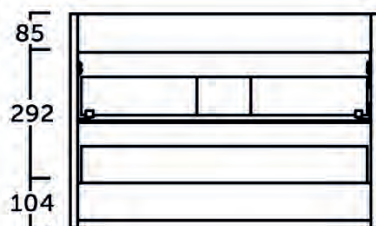

M0532120302012 **ACUARIO** Alsószekrény **ONIX NEW** mosdóval, 60 cm

M053201030201 + 52101060 **ACUARIO** Alsószekrény **QUATTRO** mosdóval, 60 cm

Választható mosdók: Onix new, Quattro

Tükör- és világítás választék: 69-74. oldal

Fali szekrény opció: 64. oldal

ACUARIO színválaszték

Glossy White