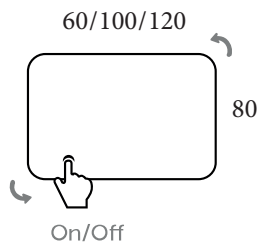

# TÜKRÖK LED VILÁGÍTÁSSAL

24600060 **VERONA** Tükör 60x80 cm

24600100 **VERONA** Tükör 100x80 cm

24600120 **VERONA** Tükör 120x80 cm

Páramentesítő funkció

Háttérvilágítás

Érintőgomb: On/Off

Elfordítható