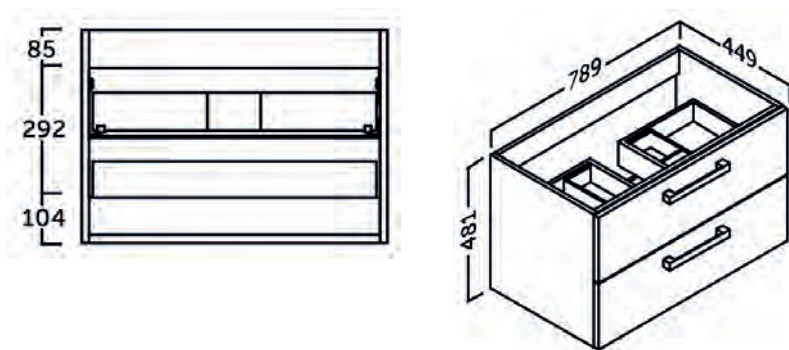

M0532120502012 **ACUARIO** Alsószekrény **ONIX NEW** mosdóval, 80 cm,
GLOSSY WHITE

12501080 + 52101080 **ACUARIO** Alsószekrény **QUATTRO** mosdóval, 80 cm,
GLOSSY WHITE

Választható mosdók: Onix new, Quattro

Tükör- és világítás választék: 69-74. oldal

Fali szekrény opció : 64. oldal