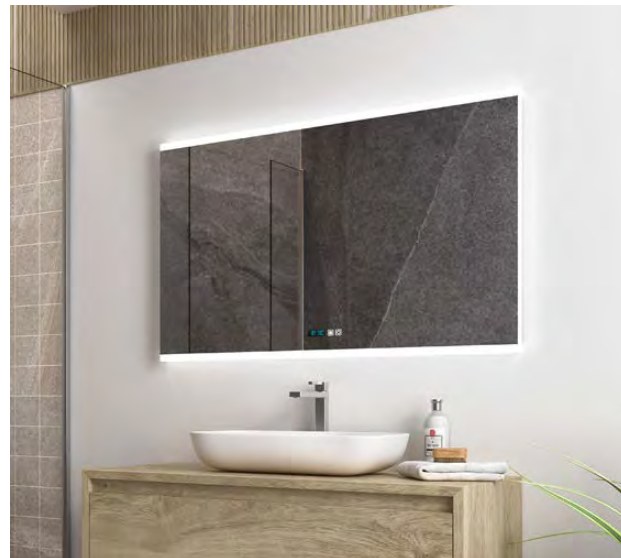

| 26700100 SPOTY LED tükör 100x65 cm

| 26700120 SPOTY LED tükör 120x65 cm

Beépített zenelejátszó, bluetooth vevő.  
2 db 3W-os hangszóróval.

Érintőgomb: On/Off

Páramentesítő funkció

Digitális óra

Háttérvilágítás