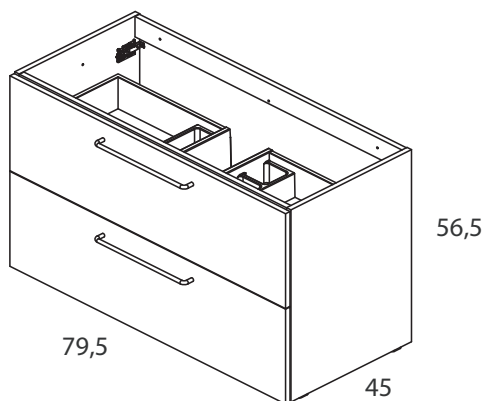

C0074020 NISY Alsószekrény mosdóval, 80 cm, GLOSS WHITE

C0074019 NISY Alsószekrény mosdóval, 80 cm, SANDY WALNUT

C0074023 NISY Alsószekrény mosdóval, 80 cm, GLOSS NAVY BLUE

További rendelhető színek

C0074022 NISY Alsószekrény mosdóval, 80 cm, GLOSS GALET

C0074021 NISY Alsószekrény mosdóval, 80 cm, GLOSS ANTHRACITE

Opcionális bútorláb

127250 NISY bútorláb szett FEHÉR

127249 NISY bútorláb szett KRÓM

| Tükör- és világítás választék: 69-74. oldal

| Fali szekrény opció: 62. oldal