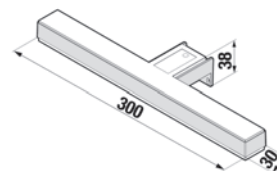

H4535111753001 **PETIT** Alsószekrény mosdóval, 40 cm, **WHITE**

H4535141753001 **PETIT** Alsószekrény mosdóval, tükörrel és világítással, 40 cm, **WHITE**

H4535111753011 **PETIT** Alsószekrény mosdóval, 40 cm, **ANTHRACITE**

PETIT színválaszték

White

Anthracite