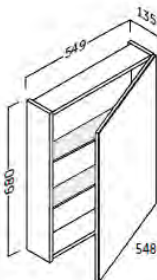

FLASH TÜKRÖS SZEKRÉNY

| **FLASH** Tükrös szekrény, 45 | **FLASH** Tükrös szekrény, 60 | **FLASH** Tükrös szekrény, 80