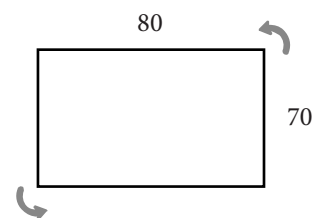

Üvegvastagság: 4 mm

| ONIX NEW mosdó