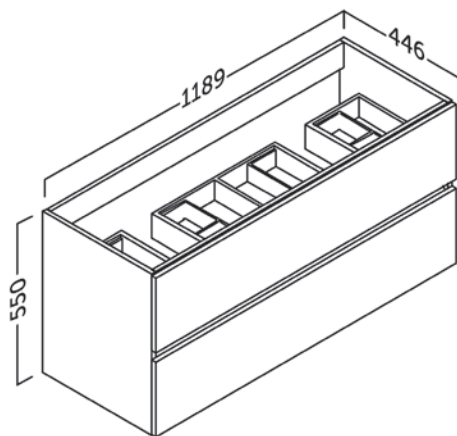

SIGMA tükör (opcionális)