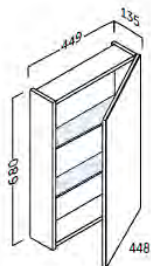

FLASH TÜKRÖS SZEKRÉNY

| **FLASH** Tükrös szekrény, 45 | **FLASH** Tükrös szekrény, 60 | **FLASH** Tükrös szekrény, 80