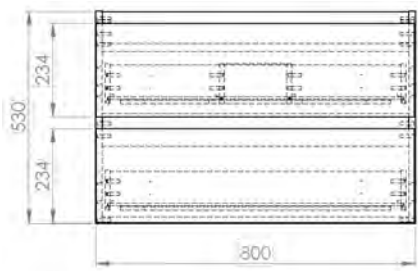

169320 EVELYN Alsószeekrény 80 cm, CANELA OAK

169380 EVELYN Alsószeekrény 80 cm, NAVY BLUE MATT

169379 EVELYN Alsószeekrény 80 cm, FUME MATT

Választható mosdó

146010 KYRA mosdó MATT FEKETE, 80 cm

19798 KYRA mosdó FEHÉR, 80 cm

| Tükör- és világítás választék: 69-74. oldal

| Fali szeekrény opció: 63. oldal