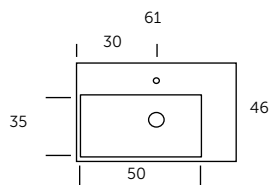

M0532120302012 **ACUARIO** Alsószekrény **ONIX NEW** mosdóval, 60 cm

M053201030201 + 52101060 **ACUARIO** Alsószekrény **QUATTRO** mosdóval, 60 cm

Választható mosdók: Onix new, Quattro

Tükör- és világítás választék: 69-74. oldal

Fali szekrény opció: 64. oldal

ACUARIO színválaszték

Glossy White

MOON tükör
(opcionális)

60

70

Üvegvastagság: 4 mm

ONIX NEW mosdó

61/81/101

ESTHER.30 LED világítás
(opcionális)

30 cm

QUATTRO mosdó

TOWEL RAIL törölköző tartó
(opcionális)

*Csak jobbos kivitel