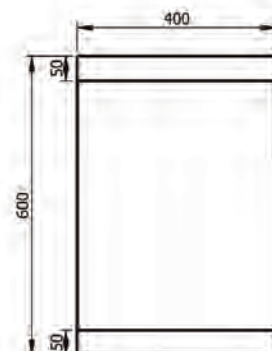

125446 **ARA** Alsószekrény mosdóval, tükörrel* 45 cm,
GLOSS WHITE

125447 **ARA** Alsószekrény mosdóval, tükörrel* 45 cm,
ROBLE ESSENCE

*Nem forgatható!

ARA színválaszték

GlossWhite

Roble Essence