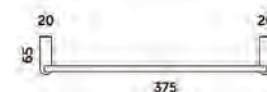

TOWEL RAIL törölköző tartó
(opcionális)