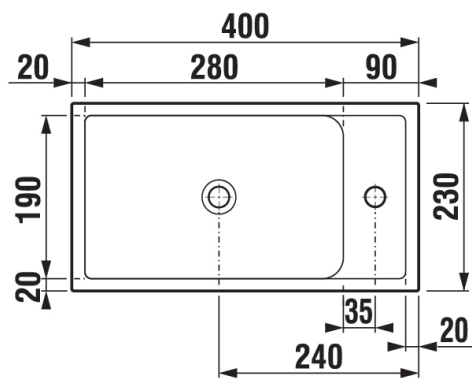

H4535111753001 **PETIT** Alsószekrény mosdóval, 40 cm, **WHITE**

H4535141753001 **PETIT** Alsószekrény mosdóval, tükörrel és világítással, 40 cm, **WHITE**

H4535111753011 **PETIT** Alsószekrény mosdóval, 40 cm, **ANTHRACITE**

PETIT színválaszték

White

Anthracite