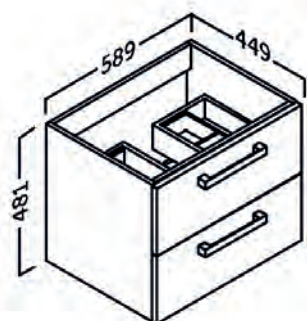

M0532120302012 **ACUARIO** Alsószekrény **ONIX NEW** mosdóval, 60 cm

M053201030201 + 52101060 **ACUARIO** Alsószekrény **QUATTRO** mosdóval, 60 cm

Választható mosdók: Onix new, Quattro

Tükör- és világítás választék: 69-74. oldal

Fali szekrény opció: 64. oldal

ACUARIO színválaszték

Glossy White