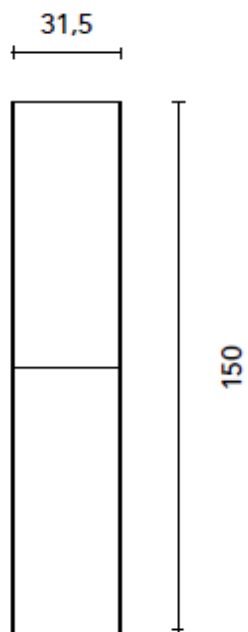

| LIFE fali szekrény
(opcionális)