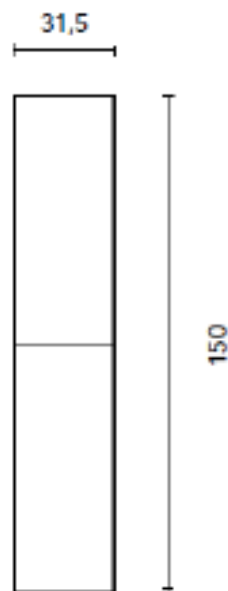

| **LIFE** fali szekrény
(opcionális)
Megfordítható front