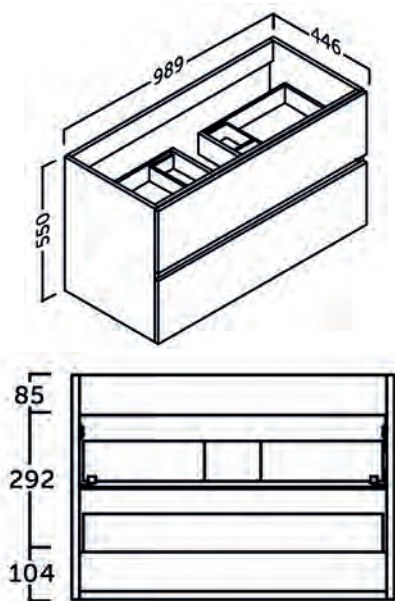

Üvegvastagság: 4 mm

SOFIA.60 LED világítás
(opcionális)

60 cm