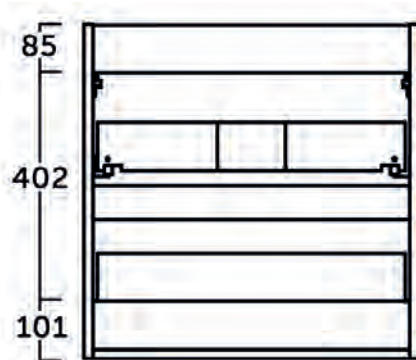

M0592120502312 VITAL CAPRI Alsószekrény ONIX NEW mosdóval, 80 cm, NATURAL OAK

| Tükör- és világítás választék: 69-74. oldal

| VITAL CAPRI színválaszték

| MOON tükör
(opcionális)