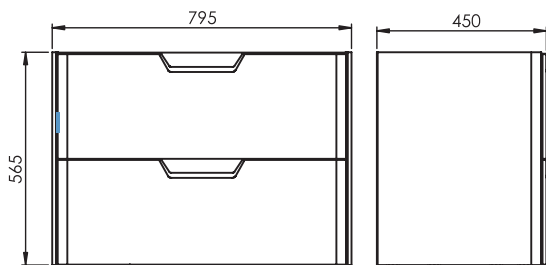

C0073447 **LIFE** Alsószekrény mosdóval 80 cm **GLOSS WHITE**

C0073445 **LIFE** Alsószekrény mosdóval 80 cm **NORDIC OAK**

C0073448 **LIFE** Alsószekrény mosdóval 80 cm **GLOSS ANTHRACITE**

| Tükör- és világítás választék: 69-74. oldal

| Fali szekrény opció: 61. oldal

| **LIFE** színválaszték

| **BEAUTY** mosdó

| **LIFE** fali szekrény
(opcionális)
Megfordítható front

| **MOON** tükör
(opcionális)

Üvegvastagság: 4 mm

| **ESTHER.30** LED világítás
(opcionális)