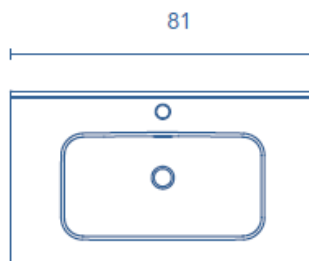

| ENZO mosdó