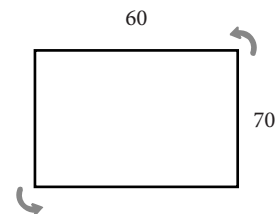

MOON tükör

(opcionális)

Üvegvastagság: 4 mm

ESTHER.30 LED világítás

(opcionális)