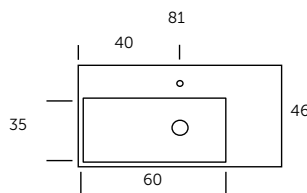

Üvegvastagság: 4 mm

QUATTRO mosdó