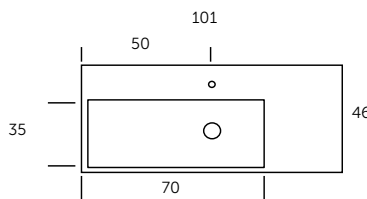

\*Csak jobbos kivitel

**ESTHER.30** LED világítás  
(opcionális)

30 cm