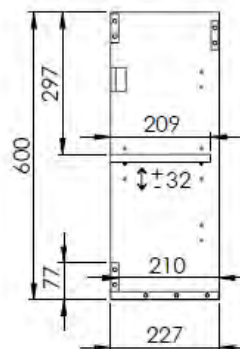

168774 SUMMER Alsószeekrény mosdóval, 45 cm, NAVY BLUE MATT

168775 SUMMER Alsószeekrény mosdóval, 45 cm, FUME MATT

SUMMER színválaszték

White Gloss

Light Grey Gloss

Black Matt

Navy Blue Matt

Fume Matt