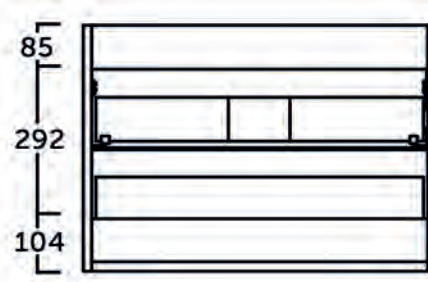

M0591120502312 **DORIAN** Alsószekrény **ONIX NEW** mosdóval, 80 cm,
NATURAL OAK

M0591120502012 **DORIAN** Alsószekrény **ONIX NEW** mosdóval, 80 cm,
GLOSSY WHITE

M0591120502152 **DORIAN** Alsószekrény **ONIX NEW** mosdóval, 80 cm,
GLOSSY GREY

DORIAN színválaszték

Tükör- és világítás választék: 69-74. oldal

Fali szekrény opció: 64. oldal

MOON tükör (opcionális)

Üvegvastagság: 4 mm

ONIX NEW mosdó

SOFIA. 60 LED világítás (opcionális)