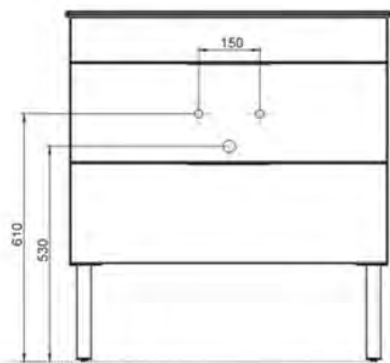

H4536021763001 CUBE Alsószekrény mosdóval, fiókos, 65 cm, WHITE

OPCIÓ: H4944021760001 CUBE Szekrényláb (pár)