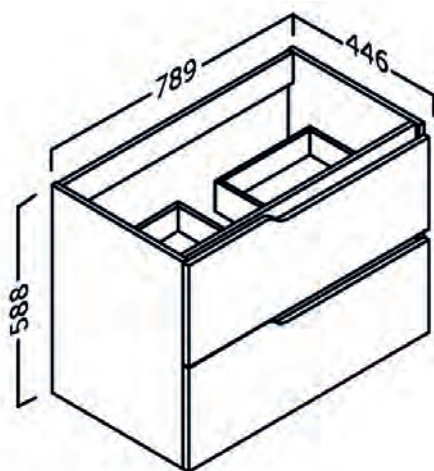

M0592120502312 VITAL CAPRI Alsószekrény ONIX NEW mosdóval, 80 cm, NATURAL OAK

| Tükör- és világítás választék: 69-74. oldal

| VITAL CAPRI színválaszték

| MOON tükör
(opcionális)